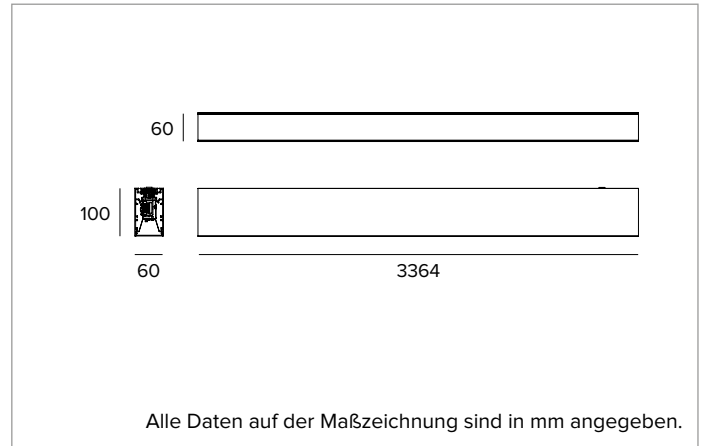

1T5755EL90 | LOGICO System - Decken/Pendelleuchte - Lichtbandmodul

Lineare LED-Leuchte für Deckenanbau- oder Pendelmontage

		3000K	H(m)	D(m)	E _{max} (lx)
		Ra90		72°	
		Fixture Power	54W	1	1.45
		Source Flux	6324lm	2	2.90
		Fixture Flux	4094lm	3	4.35
		Efficacy	76lm/W	4	5.80
TS1464	I _{max} =441cd/klm	I _{max}	2791cd	5	7.26